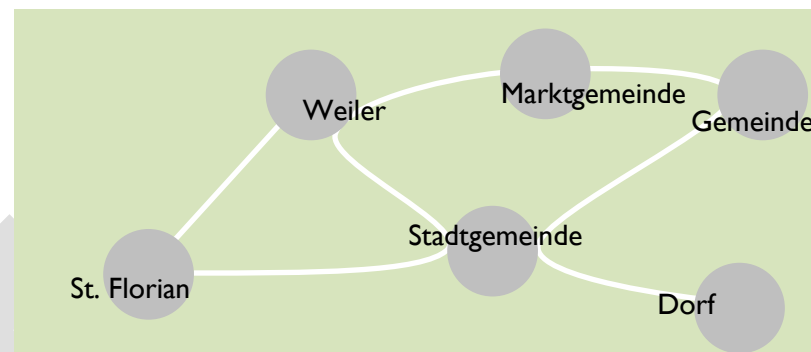

Gottesdienste

im Entwicklungsraum Obere Region

weitere Informationen unter www.obere-region.at

Hi. Anna	Hi. Bernhard	Hi. Cäcilia	Hi. Dominikus	Hi. Elisabeth	Hi. Florian	Kloster
So 8:30 9:30 Sa 18:00	So 10:00	So 10:00 Mi 8:30 Fr 8:30	So 8:30 Do 17:00 Fr 17:00	So 9:30 Mo 8:00 Do 8:00 Fr 8:00 Sa 18:00	So 9:00 Mi 8:00 Do 18:00 Fr 18:00 Sa 18:00	Mi 14:00 Do 18:00 Fr 18:00 Sa 18:00
Kirchenplatz I, 1000 Stadtgemeinde	Pfarrplatz I, 1000 Gemeinde	Cäcilia-Platz I, 3000 Weiler	Dorfplatz I, 4000 Marktgemeinde	Kirchenplatz I, 5000 Dorf	Hauptplatz I, 6000 St. Florian	Klosterplatz I, 5000 Stadtgemeinde

Sonntag	Montag	Dienstag	Mittwoch	Donnerstag	Freitag	Samstag
8:30 Hi. Anna Hi. Dominikus 9:00 Hi. Florian 9:30 Hi. Anna 9:30 Hi. Elisabeth 10:00 Hi. Bernhard 10:00 Hi. Cäcilia	8:00 Hi. Elisabeth		8:00 Hi. Florian 8:30 Hi. Cäcilia 14:00 Kloster	8:00 Hi. Elisabeth 17:00 Hi. Dominikus 18:00 Kloster 18:00 Hi. Florian	8:00 Hi. Elisabeth 8:30 Hi. Cäcilia 17:00 Hi. Dominikus 18:00 Kloster 18:00 Hi. Florian	18:00 Hi. Elisabeth 18:00 Kloster 18:00 Hi. Florian

An Feiertagen gelten die Gottesdienstzeiten für den Sonntag.