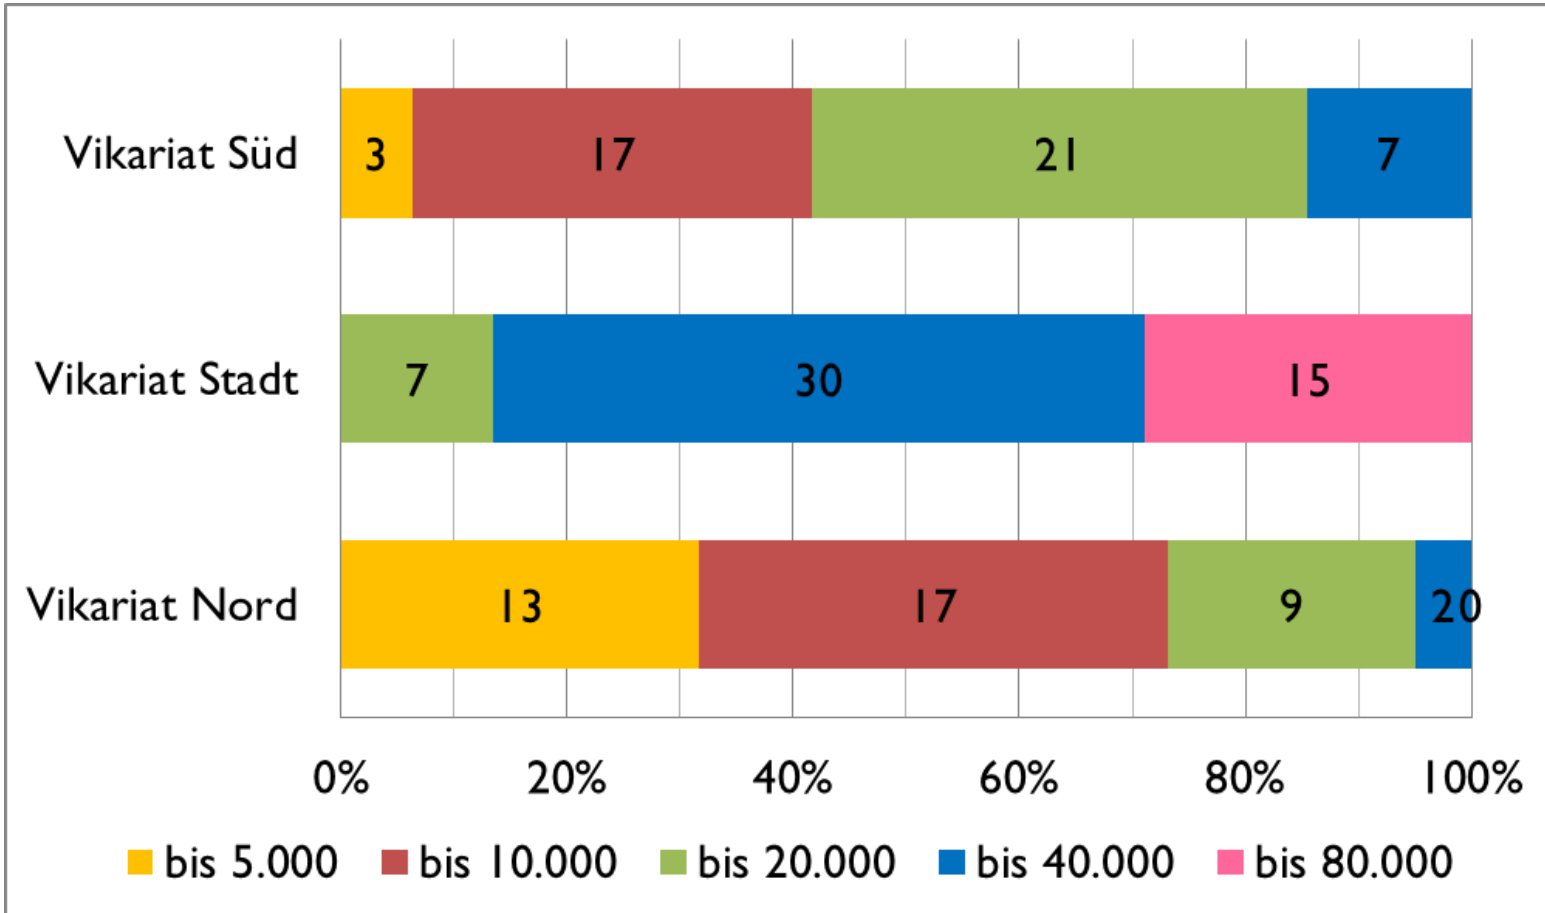

Entwicklungsräume | Anzahl der Menschen