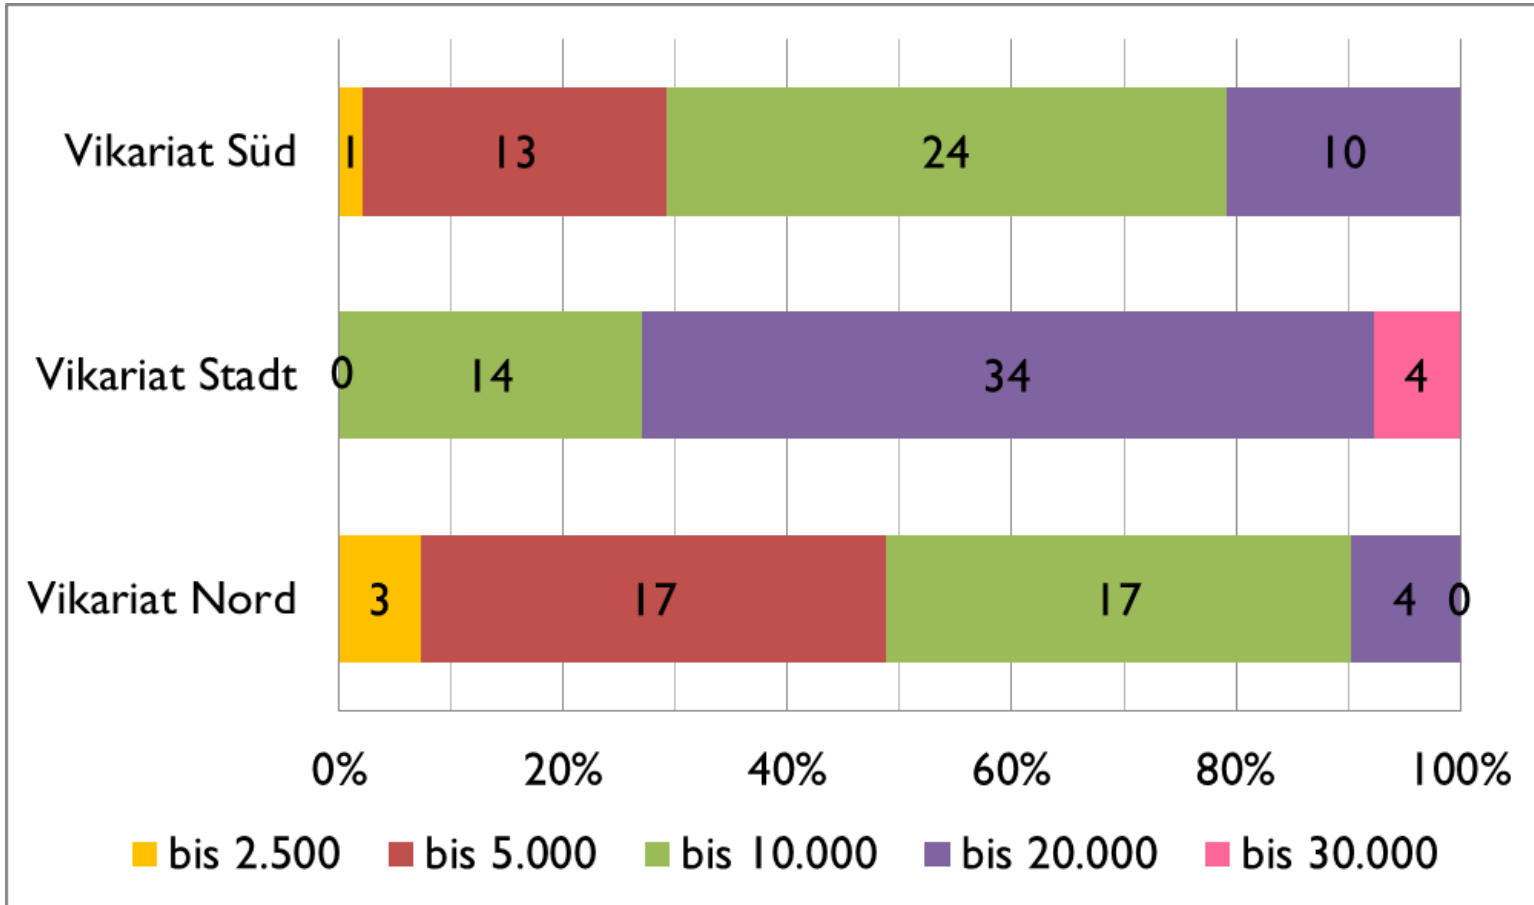

Entwicklungsräume | Anzahl der Katholiken