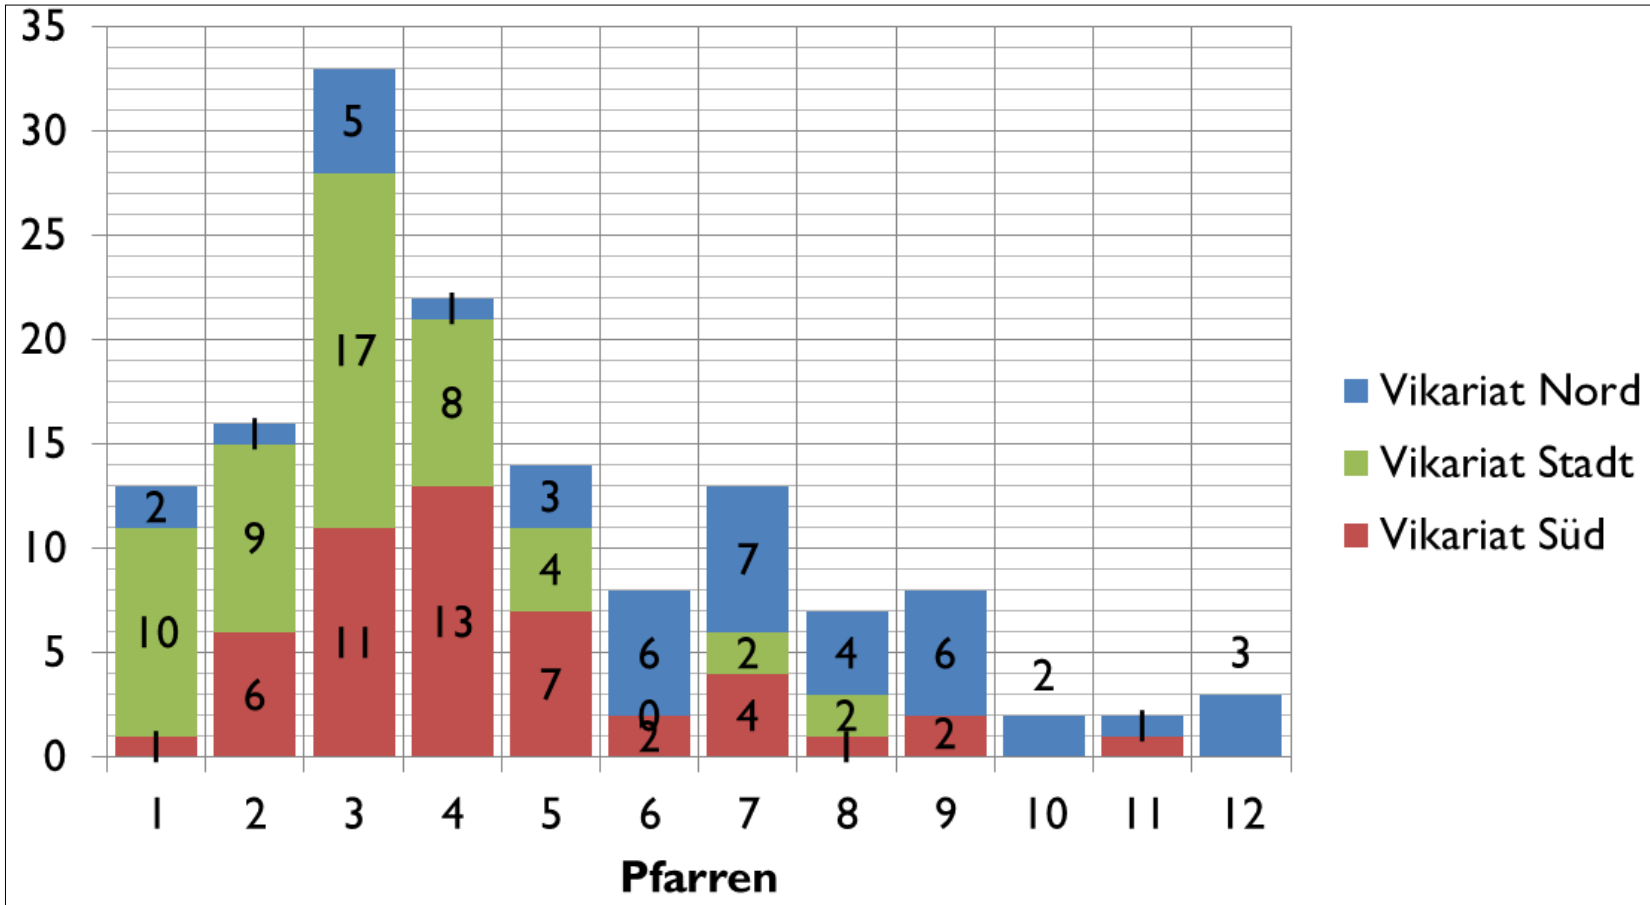

Entwicklungsräume | Anzahl der Pfarren