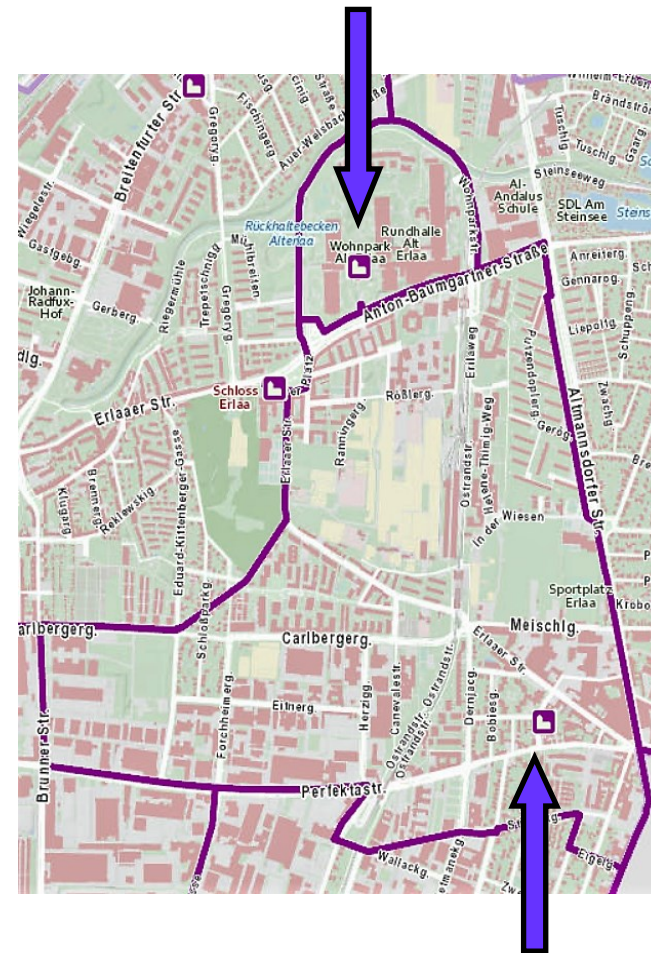

**HIER FINDEN SIE UNS
WOHNPAKKIRCHE**

**1230 Wien,
Anton-Baumgartner-Str. 44
Zwischen Block B und C**

KIRCHE NEUERLAA

**1230 Wien,
Welingergasse 5**