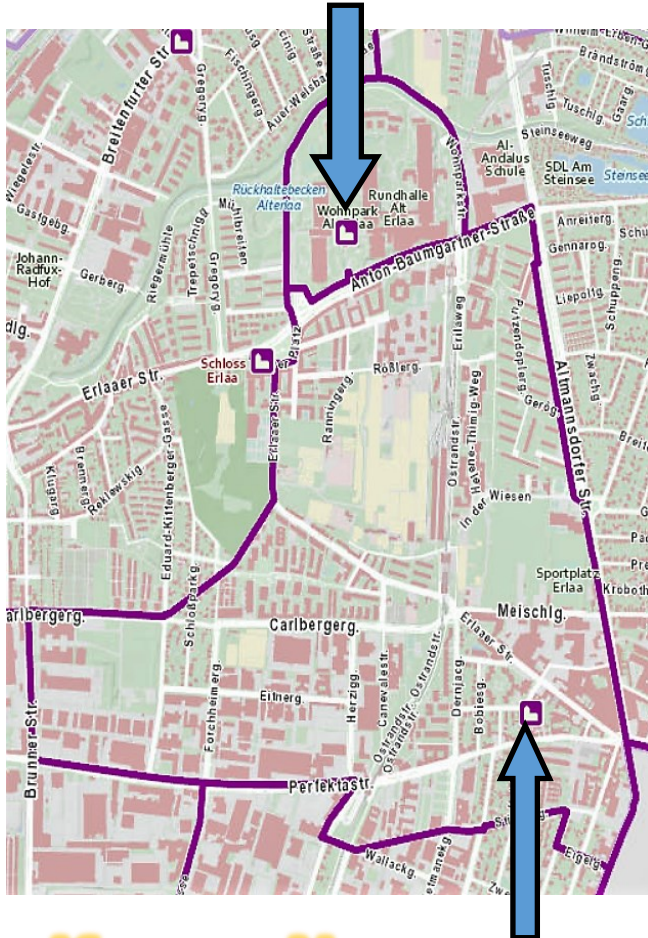

**INFORMATIONEN ZU MESSEN UND AN-
DACHTEN ERHALTEN SIE AUCH MIT
DER APP „1000 KIRCHEN“**

HIER FINDEN SIE UNS

WOHNPAKKIRCHE

1230 Wien,
Anton-Baumgartner-Str. 44
zwischen Block B und C

KIRCHE NEUERLAA

1230 Wien, Welingergasse 5